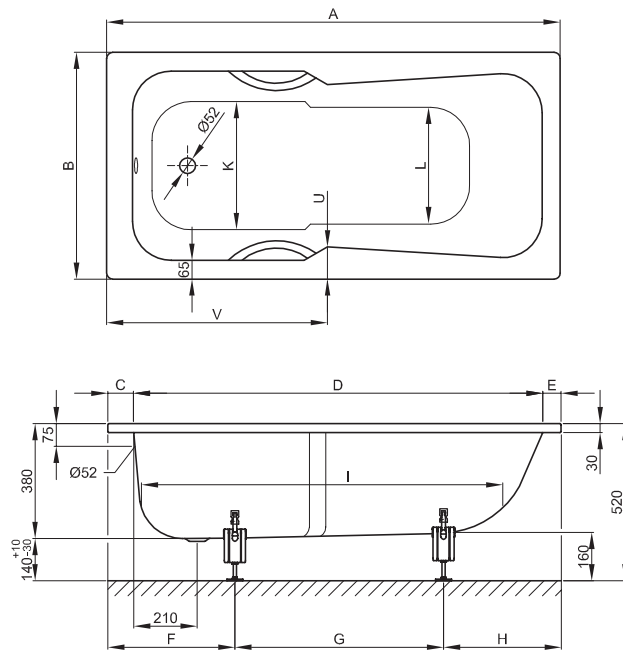

BETTESET

size 150 x 75 cm, article no. 2560

dimension	A	B	C	D	E	F	G	H	I	K	L	U	V	article no.	volume **
150 x 75 x 38 cm	1500	750	85	1355	60	375	705	420	1195	560	470	100	720	2560	94 litre
160 x 70 x 38 cm	1600	700	95	1440	65	390	730	480	1235	520	435	105	780	3650	86 litre
160 x 75 x 38 cm	1600	750	85	1455	60	390	730	480	1250	560	470	100	740	3660	105 litre
165 x 75 x 38 cm	1650	750	95	1455	100	385	710	555	1250	560	470	100	760	3560	105 litre
170 x 75 x 38 cm	1700	750	95	1545	60	400	820	480	1350	560	470	100	800	3060	116 litre
170 x 80 x 38 cm	1700	800	85	1560	55	405	830	465	1350	610	520	105	800	3760	128 litre
180 x 80 x 38 cm	1800	800	85	1655	60	425	850	525	1435	610	520	105	820	3860	140 litre

all measurements in mm.