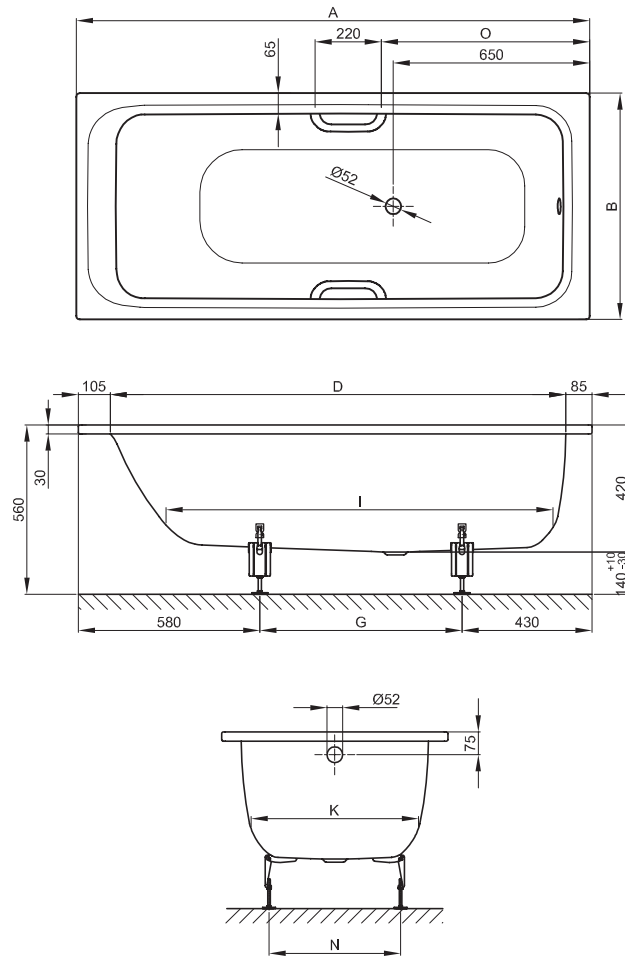

BETTESELECT

dimension	A	B	D	G	I	K	N	O	article no.	Volume
160 x 70 x 42 cm	1600	700	1410	590	1199	498	405	590	3410	119 litre
170 x 70 x 42 cm	1700	700	1510	690	1299	498	405	690	3411	131 litre
170 x 75 x 42 cm	1700	750	1510	690	1299	548	455	690	3412	151 litre
180 x 80 x 42 cm	1800	800	1610	790	1399	598	505	790	3413	187 litre

all measurements in mm.