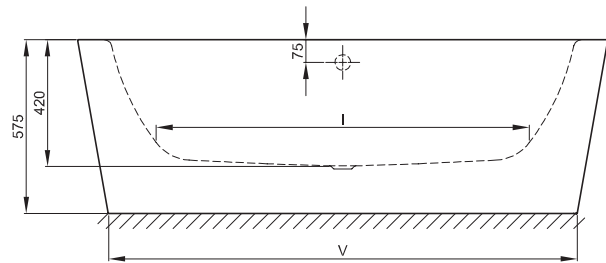

BETTESTARLET | SILHOUETTE

Adequate position to connect the drainage

dimension	A	B	I	K	R	U	V	W	article no.	Volume
165 x 75 x 42 cm	1650	750	1170	485	375	540	1450	650	8300 CWVVK	116 litre
175 x 80 x 42 cm	1750	800	1270	535	400	590	1550	700	8310 CWVVK	139 litre
185 x 85 x 42 cm	1850	850	1370	585	425	640	1650	750	8320 CWVVK	164 litre

all measurements in mm.