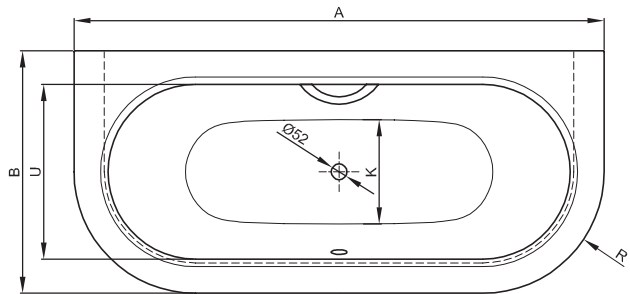

BETTESTARLET | SILHOUETTE

Adequate position to connect the drainage

dimension	A	B	I	K	R	U	V	W	article no.	Volume
165 x 75 x 42 cm	1650	750	1170	485	375	540	1450	650	8300 CWVVK	116 litre
175 x 80 x 42 cm	1750	800	1270	535	400	590	1550	700	8310 CWVVK	139 litre
185 x 85 x 42 cm	1850	850	1370	585	425	640	1650	750	8320 CWVVK	164 litre

all measurements in mm.