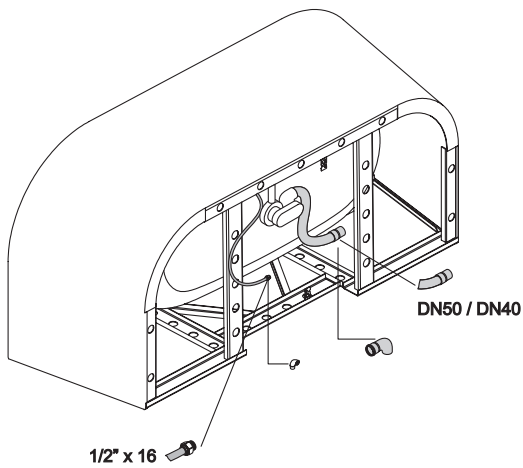

BETTESTARLET | SILHOUETTE

Adequate position to connect the drainage

dimension	A	B	I	K	R	U	V	W	article no.	Volume
165 x 75 x 42 cm	1650	750	1170	485	375	540	1450	650	8300 CWVVK	116 litre
175 x 80 x 42 cm	1750	800	1270	535	400	590	1550	700	8310 CWVVK	139 litre
185 x 85 x 42 cm	1850	850	1370	585	425	640	1650	750	8320 CWVVK	164 litre

all measurements in mm.