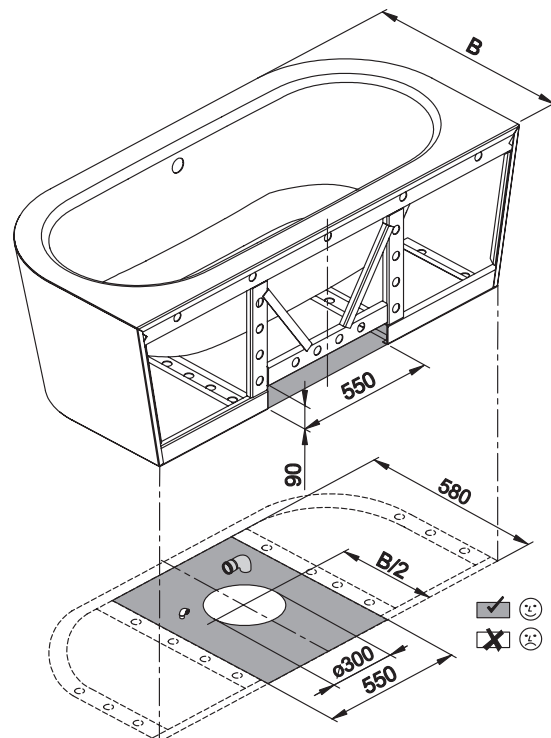

BETTESTARLET | SILHOUETTE

Adequate position to connect the drainage

dimension	A	B	I	K	R	U	V	W	article no.	Volume
165 x 75 x 42 cm	1650	750	1170	485	375	540	1450	650	8300 CWVVK	116 litre
175 x 80 x 42 cm	1750	800	1270	535	400	590	1550	700	8310 CWVVK	139 litre
185 x 85 x 42 cm	1850	850	1370	585	425	640	1650	750	8320 CWVVK	164 litre

all measurements in mm.