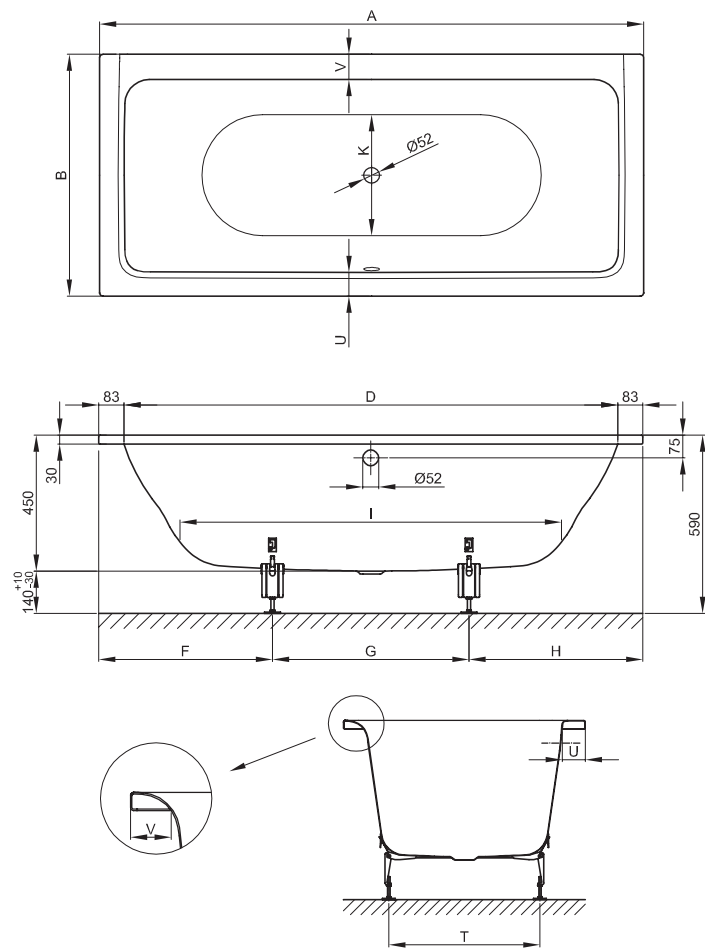

BETTEFREE

size 170 x 75 cm, article no. 6829

Design: schmidem design

| dimension | A | B | D | F | G | H | I | K | T | U | V | article no. | Volume |
|-------------------|------|------|------|-----|-----|-----|------|-----|-----|----|----|-------------|-----------|
| 170 x 75 x 45 cm | 1700 | 750 | 1534 | 555 | 590 | 555 | 1160 | 485 | 430 | 80 | 85 | 6829 | 150 litre |
| 180 x 80 x 45 cm | 1800 | 800 | 1634 | 580 | 640 | 580 | 1260 | 535 | 480 | 80 | 85 | 6830 | 180 litre |
| 190 x 90 x 45 cm | 1900 | 900 | 1734 | 580 | 740 | 580 | 1360 | 635 | 580 | 80 | 85 | 6831 | 210 litre |
| 200 x 100 x 45 cm | 2000 | 1000 | 1834 | 625 | 750 | 625 | 1460 | 735 | 680 | 80 | 85 | 6832 | 240 litre |

all measurements in mm.