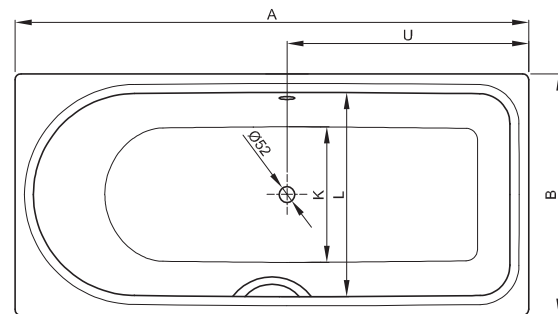

## BETTEOCEAN

foot end right and overflow rear, article no. 8765

foot end right, overflow front, article no. 8865

Design: schmidem design

| dimension        | A    | B   | C   | D    | E   | G   | I    | K   | L   | U   | article no.                         | Volume    |
|------------------|------|-----|-----|------|-----|-----|------|-----|-----|-----|-------------------------------------|-----------|
| 160 x 70 x 45 cm | 1600 | 700 | 65  | 1475 | 60  | 700 | 1335 | 505 | 565 | 700 | 8850 foot end right, overflow wall  | 148 litre |
| 160 x 70 x 45 cm | 1600 | 700 | 65  | 1475 | 60  | 700 | 1335 | 505 | 565 | 700 | 8851 foot end right, overflow front | 148 litre |
| 170 x 70 x 45 cm | 1700 | 700 | 115 | 1475 | 110 | 800 | 1335 | 505 | 565 | 750 | 8852 foot end right, overflow wall  | 148 litre |
| 170 x 70 x 45 cm | 1700 | 700 | 115 | 1475 | 110 | 800 | 1335 | 505 | 565 | 750 | 8853 foot end right, overflow front | 148 litre |
| 170 x 75 x 45 cm | 1700 | 750 | 65  | 1575 | 60  | 800 | 1435 | 555 | 615 | 800 | 8854 foot end right, overflow wall  | 185 litre |
| 170 x 75 x 45 cm | 1700 | 750 | 65  | 1575 | 60  | 800 | 1435 | 555 | 615 | 800 | 8855 foot end right, overflow front | 185 litre |
| 170 x 80 x 45 cm | 1700 | 800 | 65  | 1575 | 60  | 800 | 1435 | 605 | 665 | 800 | 8765 foot end right, overflow wall  | 202 litre |
| 170 x 80 x 45 cm | 1700 | 800 | 65  | 1575 | 60  | 800 | 1435 | 605 | 665 | 800 | 8865 foot end right, overflow front | 202 litre |
| 180 x 80 x 45 cm | 1800 | 800 | 65  | 1675 | 60  | 900 | 1535 | 605 | 665 | 800 | 8856 foot end right, overflow wall  | 235 litre |
| 180 x 80 x 45 cm | 1800 | 800 | 65  | 1675 | 60  | 900 | 1535 | 605 | 665 | 800 | 8857 foot end right, overflow front | 235 litre |

all measurements in mm.