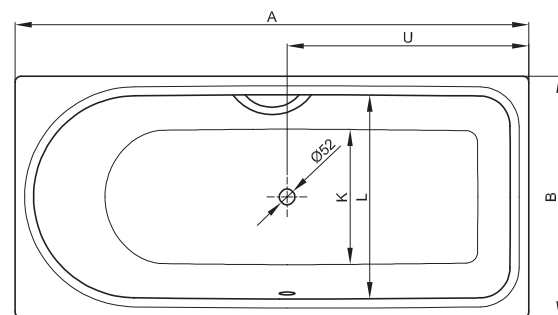

## BETTEOCEAN

foot end right and overflow rear, article no. 8765

foot end right, overflow front, article no. 8865

Design: schmidem design

| dimension        | A    | B   | C   | D    | E   | G   | I    | K   | L   | U   | article no.                         | Volume    |
|------------------|------|-----|-----|------|-----|-----|------|-----|-----|-----|-------------------------------------|-----------|
| 160 x 70 x 45 cm | 1600 | 700 | 65  | 1475 | 60  | 700 | 1335 | 505 | 565 | 700 | 8850 foot end right, overflow wall  | 148 litre |
| 160 x 70 x 45 cm | 1600 | 700 | 65  | 1475 | 60  | 700 | 1335 | 505 | 565 | 700 | 8851 foot end right, overflow front | 148 litre |
| 170 x 70 x 45 cm | 1700 | 700 | 115 | 1475 | 110 | 800 | 1335 | 505 | 565 | 750 | 8852 foot end right, overflow wall  | 148 litre |
| 170 x 70 x 45 cm | 1700 | 700 | 115 | 1475 | 110 | 800 | 1335 | 505 | 565 | 750 | 8853 foot end right, overflow front | 148 litre |
| 170 x 75 x 45 cm | 1700 | 750 | 65  | 1575 | 60  | 800 | 1435 | 555 | 615 | 800 | 8854 foot end right, overflow wall  | 185 litre |
| 170 x 75 x 45 cm | 1700 | 750 | 65  | 1575 | 60  | 800 | 1435 | 555 | 615 | 800 | 8855 foot end right, overflow front | 185 litre |
| 170 x 80 x 45 cm | 1700 | 800 | 65  | 1575 | 60  | 800 | 1435 | 605 | 665 | 800 | 8765 foot end right, overflow wall  | 202 litre |
| 170 x 80 x 45 cm | 1700 | 800 | 65  | 1575 | 60  | 800 | 1435 | 605 | 665 | 800 | 8865 foot end right, overflow front | 202 litre |
| 180 x 80 x 45 cm | 1800 | 800 | 65  | 1675 | 60  | 900 | 1535 | 605 | 665 | 800 | 8856 foot end right, overflow wall  | 235 litre |
| 180 x 80 x 45 cm | 1800 | 800 | 65  | 1675 | 60  | 900 | 1535 | 605 | 665 | 800 | 8857 foot end right, overflow front | 235 litre |

all measurements in mm.