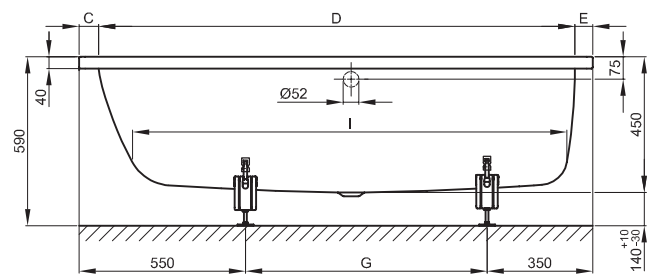

## BETTEOCEAN

foot end right and overflow rear, article no. 8765

foot end right, overflow front, article no. 8865

Design: schmidem design

| dimension        | A    | B   | C   | D    | E   | G   | I    | K   | L   | U   | article no.                         | Volume    |
|------------------|------|-----|-----|------|-----|-----|------|-----|-----|-----|-------------------------------------|-----------|
| 160 x 70 x 45 cm | 1600 | 700 | 65  | 1475 | 60  | 700 | 1335 | 505 | 565 | 700 | 8850 foot end right, overflow wall  | 148 litre |
| 160 x 70 x 45 cm | 1600 | 700 | 65  | 1475 | 60  | 700 | 1335 | 505 | 565 | 700 | 8851 foot end right, overflow front | 148 litre |
| 170 x 70 x 45 cm | 1700 | 700 | 115 | 1475 | 110 | 800 | 1335 | 505 | 565 | 750 | 8852 foot end right, overflow wall  | 148 litre |
| 170 x 70 x 45 cm | 1700 | 700 | 115 | 1475 | 110 | 800 | 1335 | 505 | 565 | 750 | 8853 foot end right, overflow front | 148 litre |
| 170 x 75 x 45 cm | 1700 | 750 | 65  | 1575 | 60  | 800 | 1435 | 555 | 615 | 800 | 8854 foot end right, overflow wall  | 185 litre |
| 170 x 75 x 45 cm | 1700 | 750 | 65  | 1575 | 60  | 800 | 1435 | 555 | 615 | 800 | 8855 foot end right, overflow front | 185 litre |
| 170 x 80 x 45 cm | 1700 | 800 | 65  | 1575 | 60  | 800 | 1435 | 605 | 665 | 800 | 8765 foot end right, overflow wall  | 202 litre |
| 170 x 80 x 45 cm | 1700 | 800 | 65  | 1575 | 60  | 800 | 1435 | 605 | 665 | 800 | 8865 foot end right, overflow front | 202 litre |
| 180 x 80 x 45 cm | 1800 | 800 | 65  | 1675 | 60  | 900 | 1535 | 605 | 665 | 800 | 8856 foot end right, overflow wall  | 235 litre |
| 180 x 80 x 45 cm | 1800 | 800 | 65  | 1675 | 60  | 900 | 1535 | 605 | 665 | 800 | 8857 foot end right, overflow front | 235 litre |

all measurements in mm.