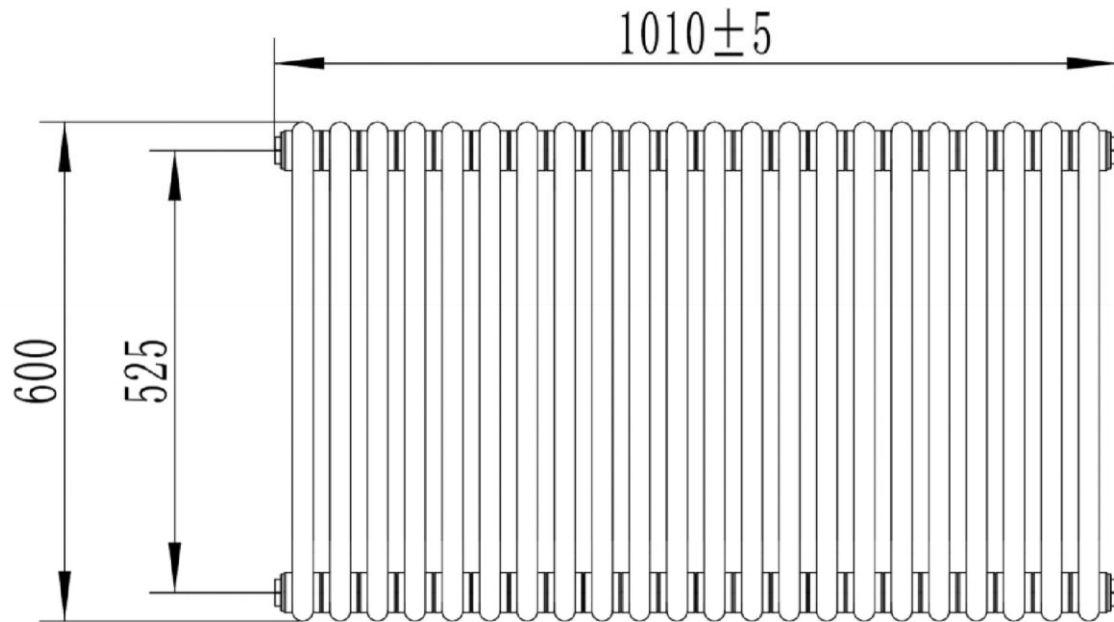

# Meuse 2 Column Radiator 600 x 1010mm

## Technical Drawing

unit:mm