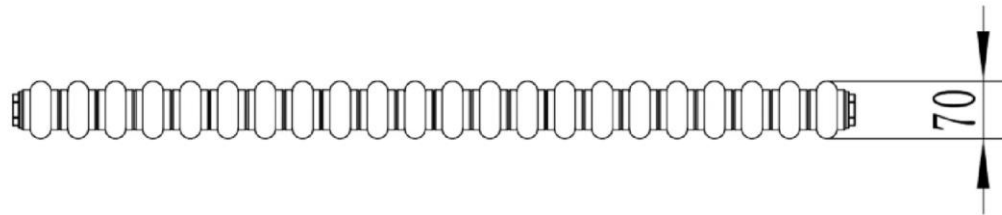

# Meuse 2 Column Radiator 600 x 1010mm

## Technical Drawing

unit:mm