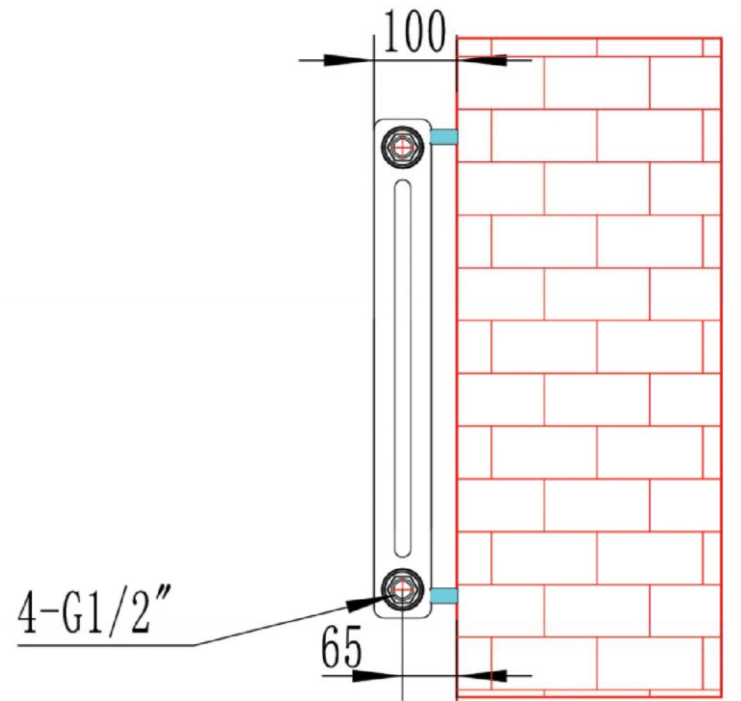

# Meuse 2 Column Radiator 600 x 1010mm

## Technical Drawing

unit:mm